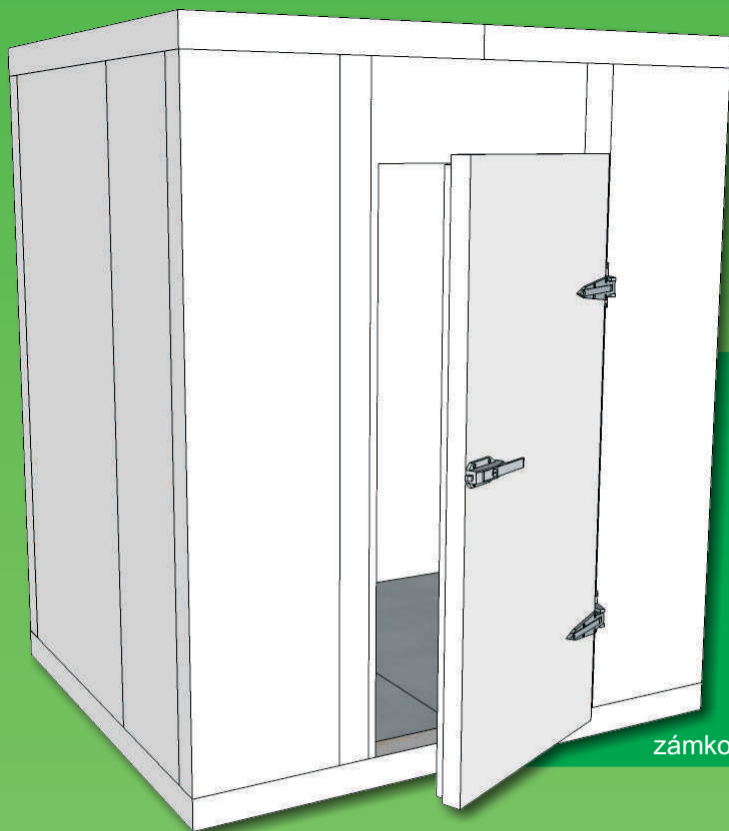

NORDline CR 5,20

Chladicí / mrazicí box

- Zámkový systém spojování
- Šíře izolace 100 mm
- Světlost dveří 700 x 1800mm
- Pozinkovaná podlaha (možnost bez podlahy)
- Vnější rozměry Š x H x V (mm) 1920 x 1640 x 2300

zámkový systém

NOVINKA
44 800 Kč
~~50 600 Kč~~