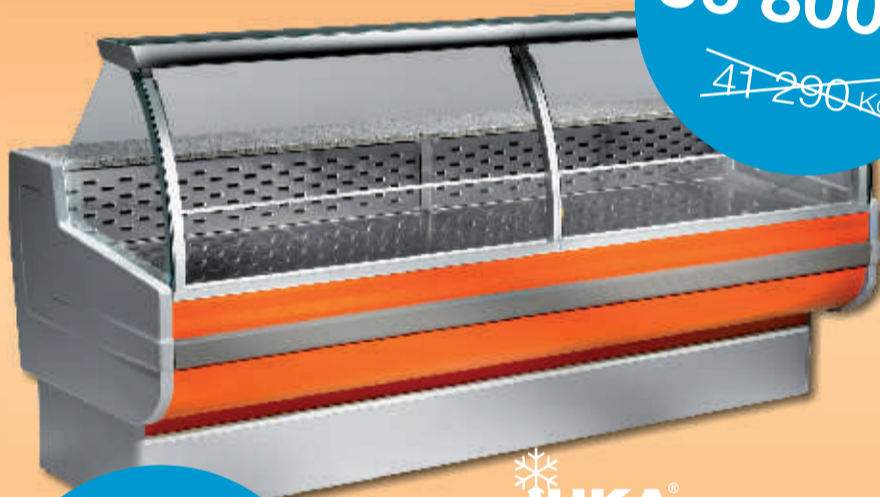

Statická verze
CY 150B
36 800 Kč
~~41 290 Kč~~

Ventilovaná verze
CY 200BC
49 500 Kč
~~55 190 Kč~~

JUKA® Cordoba Chladicí vitrina obslužná

- statické nebo ventilované chlazení
- vestavěný agregát, digitální termostat
- čelní tvrzené oblé sklo
- osvětlení vitríny + výstavní plocha INOX
- úložný prostor
- odkládací deska žula-granit

Cordoba CY 150B statická
Výstavní plocha: 0,85 m²
Rozsah teplot: +4 až +6 °C
Vnější rozměry (V x Š x H): 127 x 150 x 89,5 cm

Cordoba CY 200BC ventilovaná
Výstavní plocha: 1,94 m²
Rozsah teplot: 0 až +2 °C
Vnější rozměry (V x Š x H): 127 x 200 x 89,5 cm